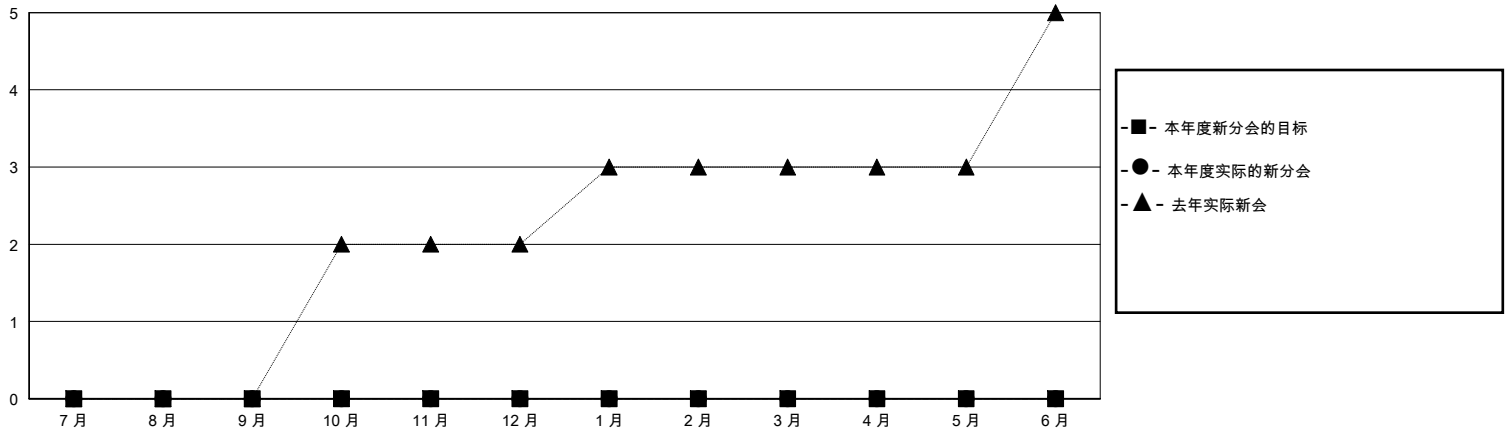

MONTHLY MEMBERSHIP PROGRESS REPORT

District 386

Results as of: 7/31/2024

GMT:

地点 CHINA

GMT宪章区

分会			
成果 2024-2025			
季	新分会目标	新会	会员流失的分会
7月/8月/9月	0	0	0
10月/11月/12月	0	0	0
1月/2月/3月	0	0	0
4月/5月/6月	0	0	0

位会员@每位须缴			
成果 2024-2025			
季	会员净增长目标	实际会员增长数	实际退会会员 (包括转会)
7月/8月/9月	0	2	1
10月/11月/12月	0	0	0
1月/2月/3月	0	0	0
4月/5月/6月	0	0	0

目标与实际新会累积

目标和实际会员累积

已取消的分会: 0

0 CLUBS OF 147 增添1位或以上的新会员

性别分布

男 2,038 (53.84%)
女 1,747 (46.16%)

放弃的会员

[点击这里取得累计会员数据](#)