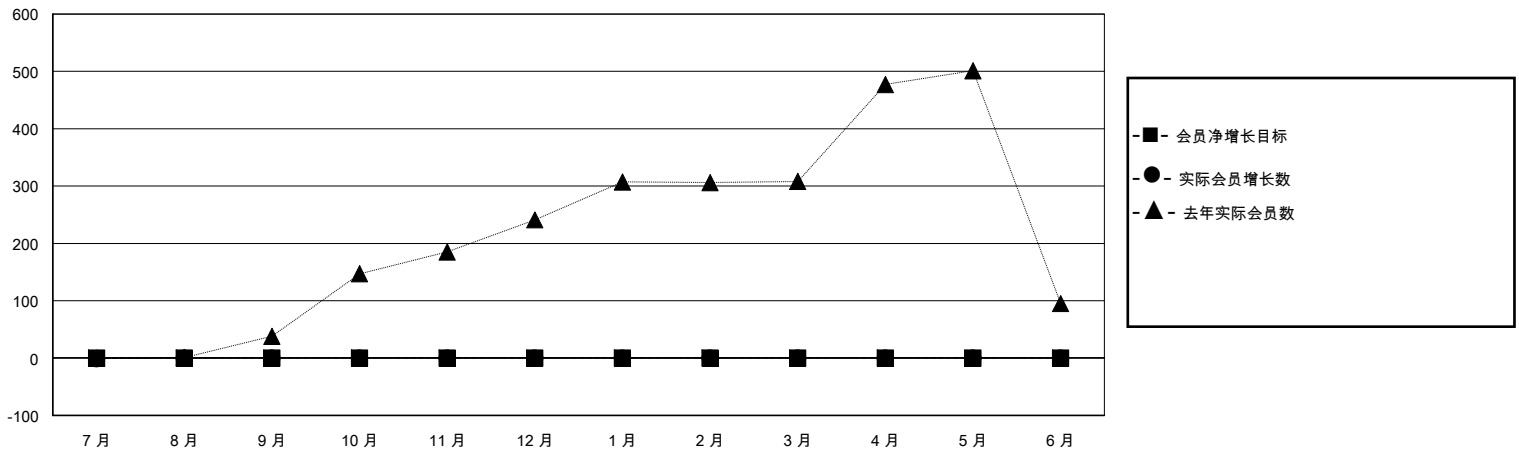

MONTHLY MEMBERSHIP PROGRESS REPORT

District 386

Results as of: 7/31/2024

GMT:

地点 CHINA

GMT宪章区

分会			
成果 2024-2025			
季	新分会目标	新会	会员流失的分会
7月/8月/9月	0	0	0
10月/11月/12月	0	0	0
1月/2月/3月	0	0	0
4月/5月/6月	0	0	0

位会员@每位须缴			
成果 2024-2025			
季	会员净增长目标	实际会员增长数	实际退会会员 (包括转会)
7月/8月/9月	0	2	1
10月/11月/12月	0	0	0
1月/2月/3月	0	0	0
4月/5月/6月	0	0	0

目标与实际新会累积

目标和实际会员累积

已取消的分会: 0

0 CLUBS OF 147 增添1位或以上的新会员

性别分布

男 2,038 (53.84%)
女 1,747 (46.16%)

放弃的会员

[点击这里取得累计会员数据](#)